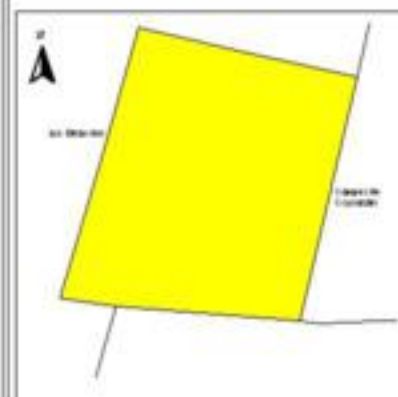

EVALUA DF
Consejo de Evaluación del
Desarrollo Social del
Distrito Federal

ÍNDICE DE DESARROLLO SOCIAL

Delegación: Coyoacán
Colonia: Las Campanas
Grado de desarrollo: Alto

Grado de Desarrollo Social

-  Muy bajo
-  Bajo
-  Medio
-  Alto
-  Sin dato